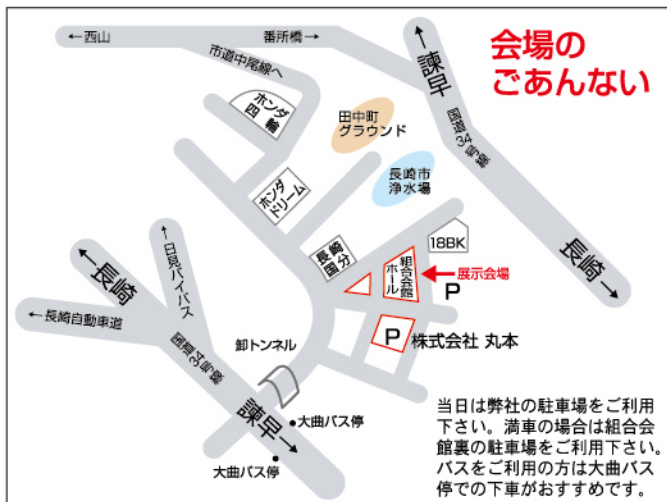

ヘルシオお茶プレッソ器!

ご予価 ¥15,000 (税込)

先着10台限り

長崎市燃やせるごみ袋(30枚入)! ご予価 ¥200 (税込)

PPバンド青色2巻入(15.5mm×2500巻)! ご予価 ¥5,500 (税込)

ヘルシオお茶プレッソ器及びPPバンドは後日発送させていただきますのでご了承ください。

会場
ごあんない

当日は弊社の駐車場をご利用
下さい。満車の場合は組合会
館裏の駐車場をご利用下さい。
バスをご利用の方は大曲バス
停での下車がおすすめです。