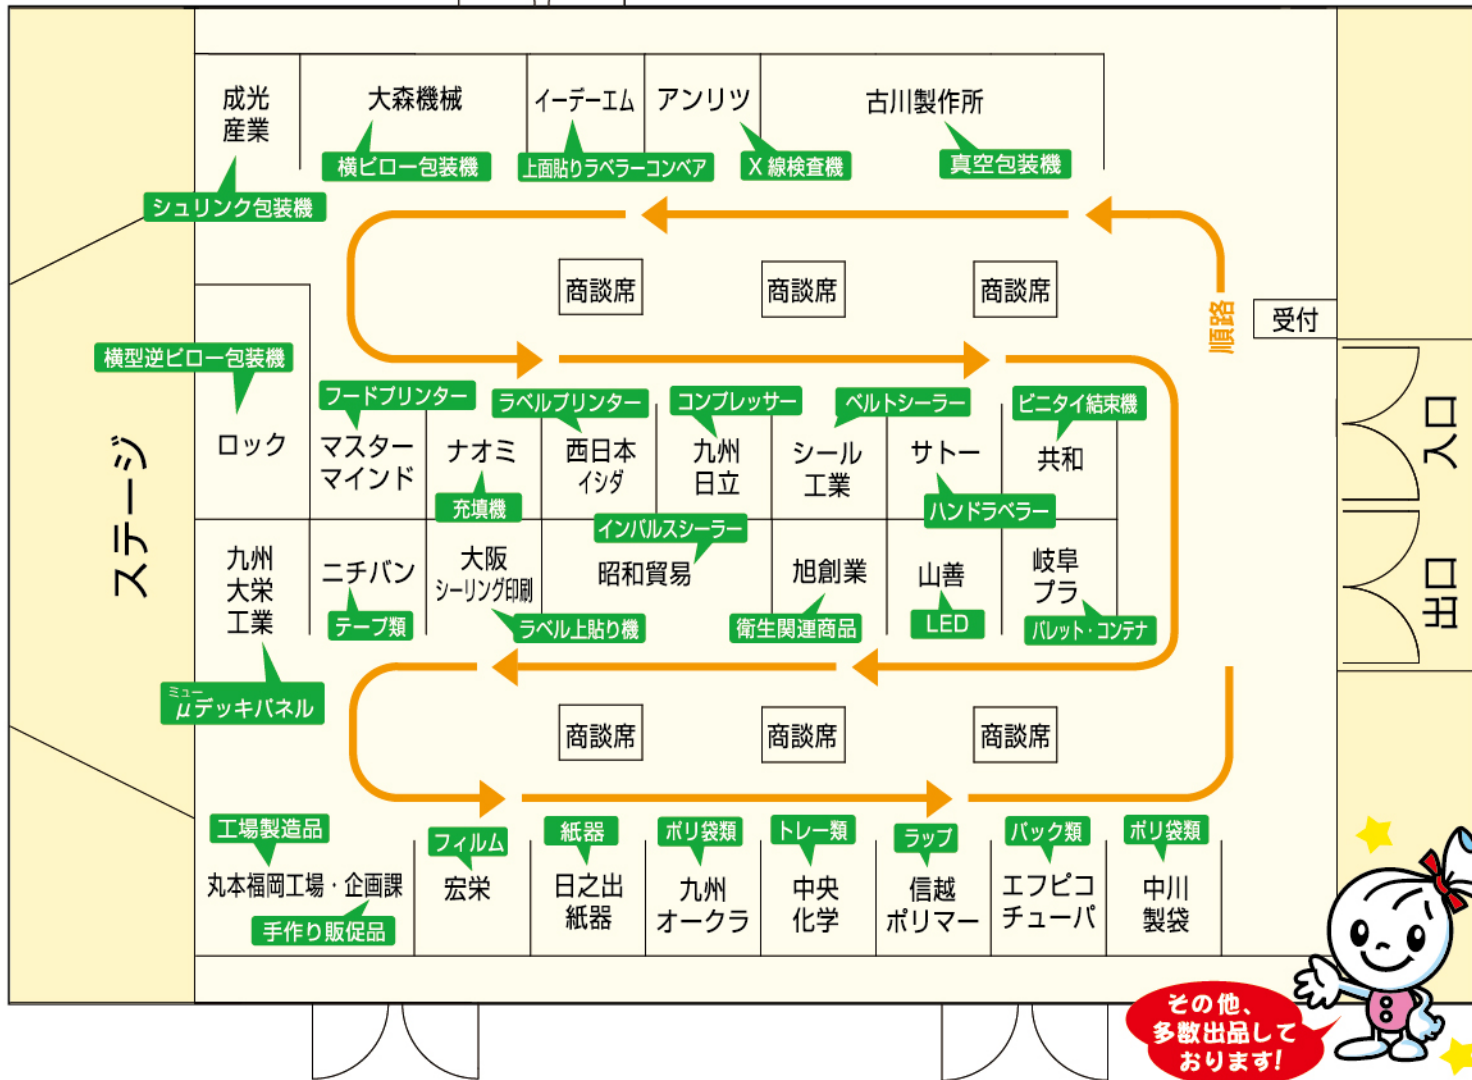

食品に直接プリントできる!

新しい食品表示制度への準備はできていますか?

消費者庁はより安全でわかりやすい表示を目指して、2015年4月1日から新しい食品表示法を施行しました。

★食品表示法セミナー同時開催★

■開催時間 27(木)PM1:30～PM3:00

■開催時間 28(金)PM1:30～PM3:00

場所:卸センター組合会館 2F 第2会議室

入場
無料

今回初出展!

その他出品類

- 横ピロー包装機・コンプレッサー・ベルト式シール機
- フードプリンター・X線異物検査機・卓上シール機
- サーマル式印字機・ラベル上下貼り機
- 結束機・充填機・運搬床具・衛生関連商品
- パレット、コンテナ・テープ類・トレー
- ラップ・ポリ袋類・紙器

※その他、出品多数とりそえております。

ムーデッキパネル (運搬床材)

敷くだけで楽に製品を
押して運べる
樹脂床パネル!

裏面もご覧ください

会場案内図

出展メーカー

- 古川製作所 ●九州日立 ●シール工業 ●アンリツインフィビス ●大森機械工業 ●成光産業 ●ナオミ ●昭和貿易 ●ロック ●マスターマインド ●サトー ●イーデーエム ●西日本イシダ ●大阪シーリング印刷 ●山善 ●旭創業 ●岐阜プラスチック工業 ●エフピコチューパ ●九州オークラ ●中川製袋化工 ●中央化学 ●ニチバン ●共和 ●信越ポリマー ●九州大栄工業 ●日之出紙器工業 ●宏栄 ●丸本福岡工場 (順不同)