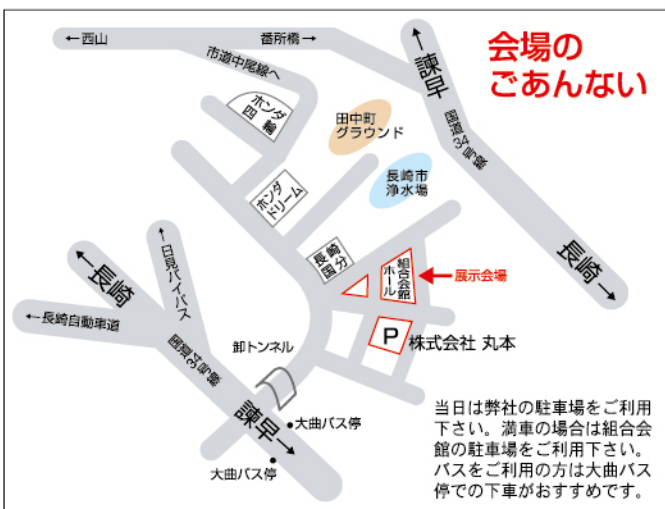

業種及び会社名・氏名をご記入の上会場受付にお持ち下さい。

業種 (以下の項目に○をご記入ください)

製造加工業	卸売業	一般

会社名

お名前

丸本包装展

検索

まごころで大きく包む
MARUMOTO
<http://www.marumoto-pack.co.jp/>

株式会社 **丸本**

営業部 TEL:095(837)8205

担当営業印

長崎県長崎市田中町593-1 長崎卸センター内